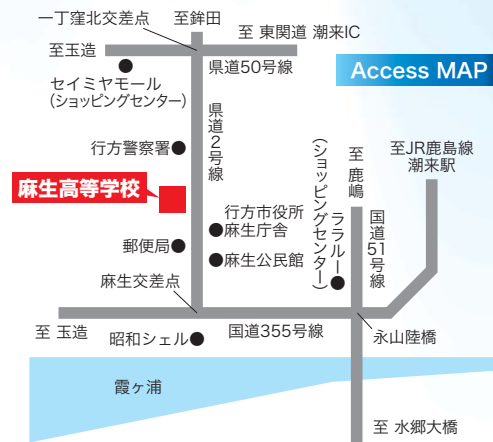

# 校舎案内

霞ヶ浦を一望でき、天気の良い日は筑波山や富士山まで見える絶景のロケーション！  
宗見台の静かな環境で四季折々の景色が楽しめる麻生高校は、素晴らしい所です！

2018

あまがけ  
理想は高く天翔る

将来を見つめ 確かな自分を確立する人のための学校

# スクールバス

## 平成29年度路線図

充実の8路線

乗車人数等により  
コース変更があります。

朝は1便、  
帰りは2便(16:40, 18:30)。  
課外や部活動が終わってからも  
利用できます。

# 茨城県立 麻生高等学校

Ibaraki Prefectural ASO Senior High School

〒311-3832 茨城県行方市麻生 1806 番地