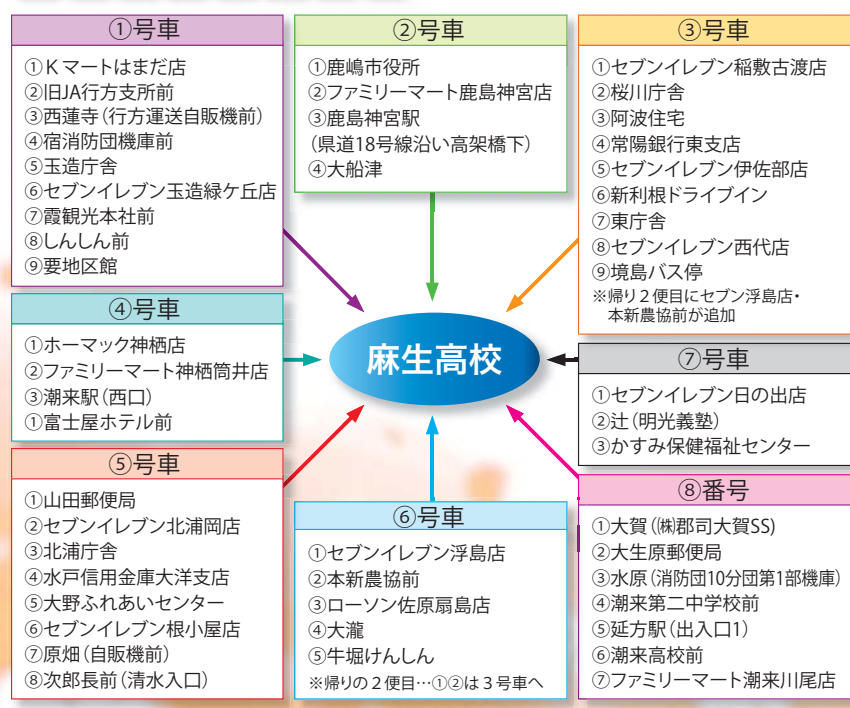

# 校舎案内

霞ヶ浦を一望でき、天気の良い日は筑波山や富士山まで見える絶景のロケーション！  
宗見台の静かな環境で四季折々の景色が楽しめる麻生高校は、素晴らしい所です！

2018

あまがけ  
理想は高く天翔る

将来を見つめ 確かな自分を確立する人のための学校

# スクールバス

## 平成29年度路線図

充実の8路線

乗車人数等により  
コース変更があります。

朝は1便、  
帰りは2便(16:40, 18:30)。  
課外や部活動が終わってからも  
利用できます。